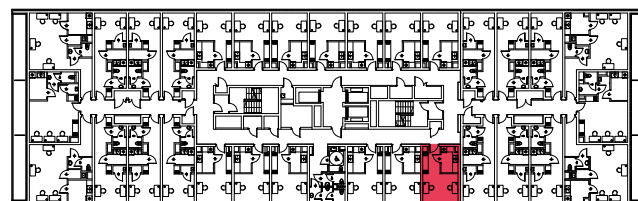

WYSTAWA OKIEN:  
WSCHÓD

20.61m<sup>2</sup>

TYP 4U

piętro: 1 | numer: 26

[www.zeusapartments.pl](http://www.zeusapartments.pl)