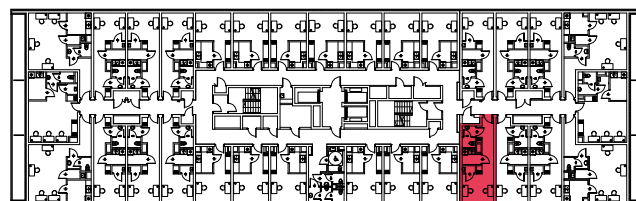

WYSTAWA OKIEN:  
WSCHÓD

25.89m<sup>2</sup>

TYP 3U

piętro: 1 | numer: 25

[www.zeusapartments.pl](http://www.zeusapartments.pl)