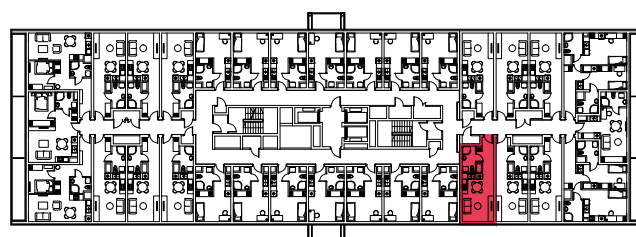

WYSTAWA OKIEN:
WSCHÓD

26.92m²

1 pokój + aneks kuchenny

piętro: 12 | numer: 371

www.zeusapartments.pl