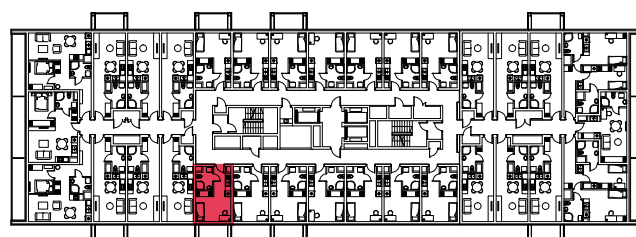

WYSTAWA OKIEN:
WSCHÓD

20.46m²

1 pokój + aneks kuchenny

piętro: 8 | numer: 252

www.zeusapartments.pl