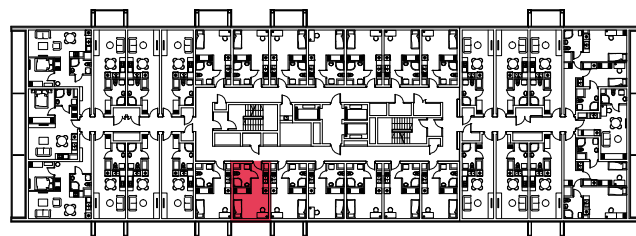

WYSTAWA OKIEN:
WSCHÓD

20.46m²

1 pokój + aneks kuchenny

piętro: 8 | numer: 251

www.zeusapartments.pl