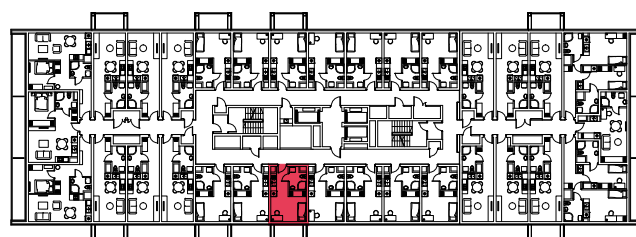

WYSTAWA OKIEN:
WSCHÓD

20.46m²

1 pokój + aneks kuchenny

piętro: 8 | numer: 250

www.zeusapartments.pl