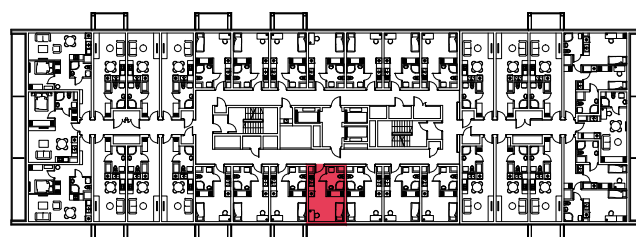

WYSTAWA OKIEN:
WSCHÓD

20.58m²

1 pokój + aneks kuchenny

piętro: 8 | numer: 249

www.zeusapartments.pl