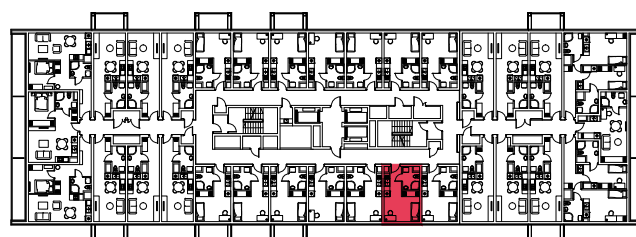

WYSTAWA OKIEN:  
WSCHÓD

20.46m<sup>2</sup>

1 pokój + aneks kuchenny

piętro: 8 | numer: 247

[www.zeusapartments.pl](http://www.zeusapartments.pl)