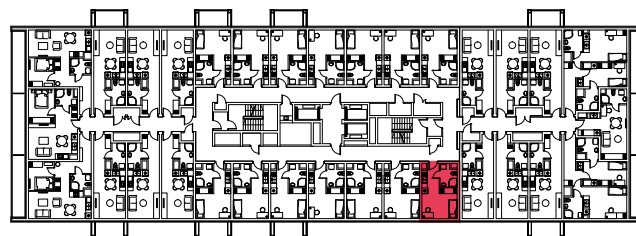

WYSTAWA OKIEN:
WSCHÓD

20.46m²

1 pokój + aneks kuchenny

piętro: 8 | numer: 246

www.zeusapartments.pl