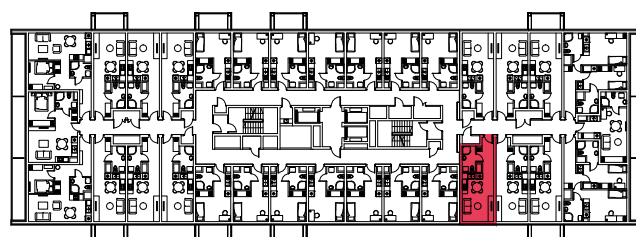

WYSTAWA OKIEN:  
WSCHÓD

26.92m<sup>2</sup>

1 pokój + aneks kuchenny

piętro: 8 | numer: 245

[www.zeusapartments.pl](http://www.zeusapartments.pl)