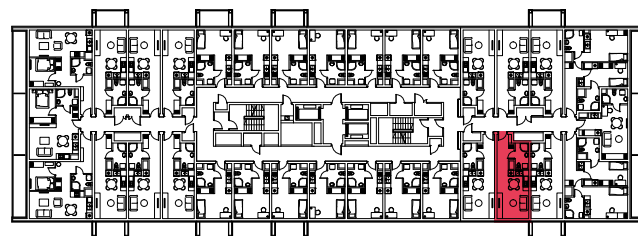

WYSTAWA OKIEN:
WSCHÓD

27.19m²

1 pokój + aneks kuchenny

piętro: 8 | numer: 244

www.zeusapartments.pl