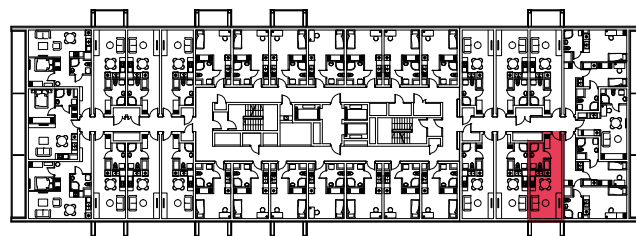

WYSTAWA OKIEN:
WSCHÓD

27.47m²

1 pokój + aneks kuchenny

piętro: 8 | numer: 243

www.zeusapartments.pl