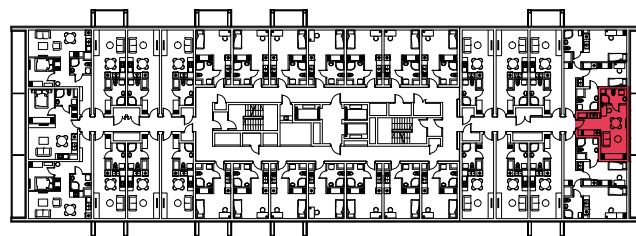

WYSTAWA OKIEN:
PÓŁNOC

25.20m²

1 pokój + aneks kuchenny

piętro: 8 | numer: 241

www.zeusapartments.pl