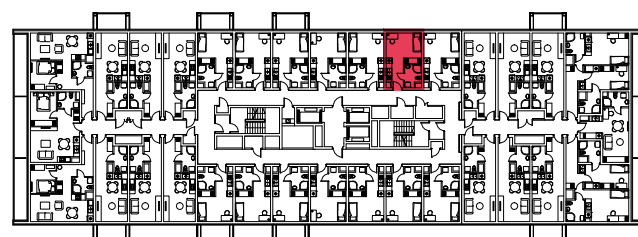

WYSTAWA OKIEN:  
ZACHÓD

20.46m<sup>2</sup>

1 pokój + aneks kuchenny

piętro: 8 | numer: 235

[www.zeusapartments.pl](http://www.zeusapartments.pl)