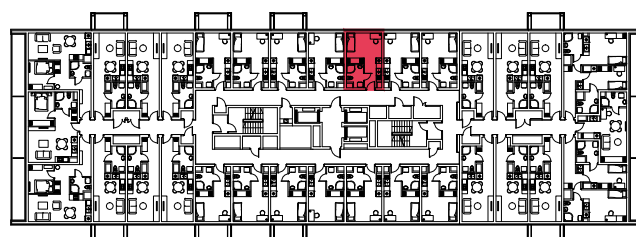

WYSTAWA OKIEN:  
ZACHÓD

20.46m<sup>2</sup>

1 pokój + aneks kuchenny

piętro: 8 | numer: 234

[www.zeusapartments.pl](http://www.zeusapartments.pl)