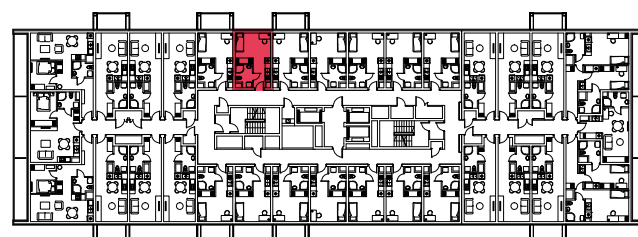

WYSTAWA OKIEN:
ZACHÓD

20.46m²

1 pokój + aneks kuchenny

piętro: 8 | numer: 231

www.zeusapartments.pl