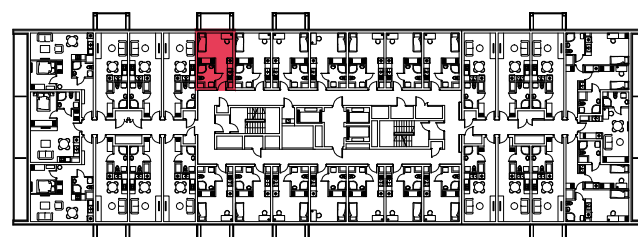

WYSTAWA OKIEN:  
ZACHÓD

20.46m<sup>2</sup>

1 pokój + aneks kuchenny

piętro: 8 | numer: 230

[www.zeusapartments.pl](http://www.zeusapartments.pl)