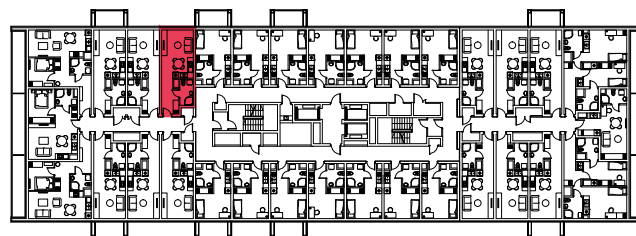

WYSTAWA OKIEN:
ZACHÓD

27.47m²

1 pokój + aneks kuchenny

piętro: 8 | numer: 229

www.zeusapartments.pl