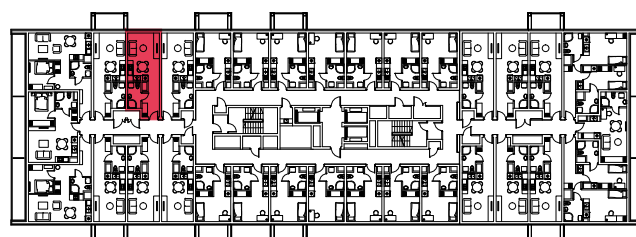

WYSTAWA OKIEN:  
ZACHÓD

27.47m<sup>2</sup>

1 pokój + aneks kuchenny

piętro: 8 | numer: 228

[www.zeusapartments.pl](http://www.zeusapartments.pl)