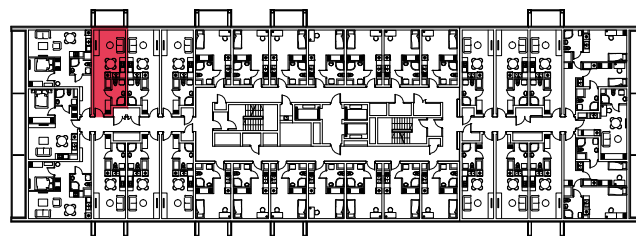

WYSTAWA OKIEN:
ZACHÓD

27.47m²

1 pokój + aneks kuchenny

piętro: 8 | numer: 227

www.zeusapartments.pl