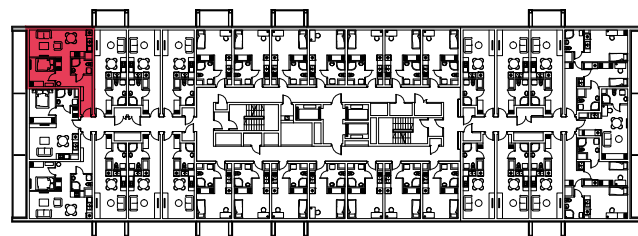

WYSTAWA OKIEN:  
POŁUDNIĘ

41.86m<sup>2</sup>

2 pokoje + aneks kuchenny

piętro: 8 | numer: 226

[www.zeusapartments.pl](http://www.zeusapartments.pl)