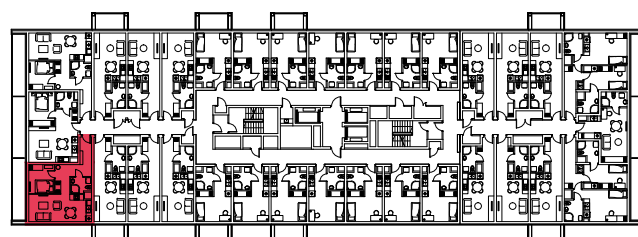

WYSTAWA OKIEN:
POŁUDNIĘ

41.86m²

2 pokoje + aneks kuchenny

piętro: 8 | numer: 224

www.zeusapartments.pl