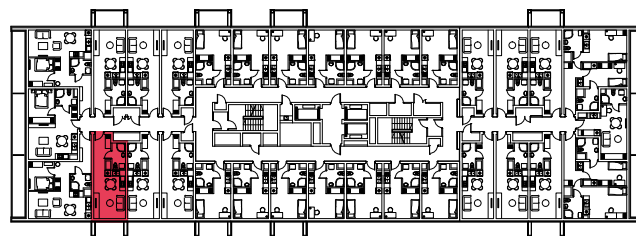

WYSTAWA OKIEN:  
WSCHÓD

27.47m<sup>2</sup>

1 pokój + aneks kuchenny

piętro: 8 | numer: 223

[www.zeusapartments.pl](http://www.zeusapartments.pl)