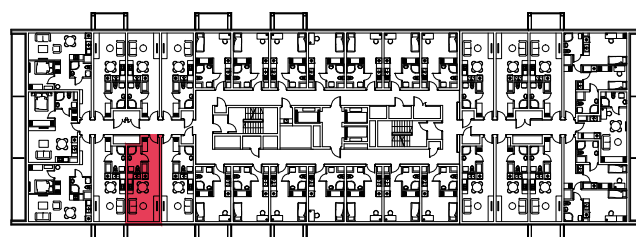

WYSTAWA OKIEN:
WSCHÓD

27.47m²

1 pokój + aneks kuchenny

piętro: 8 | numer: 222

www.zeusapartments.pl