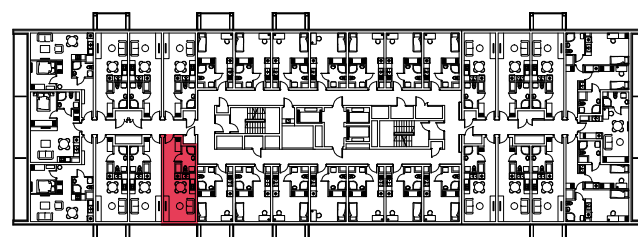

WYSTAWA OKIEN:  
WSCHÓD

27.47m<sup>2</sup>

1 pokój + aneks kuchenny

piętro: 8 | numer: 221

[www.zeusapartments.pl](http://www.zeusapartments.pl)