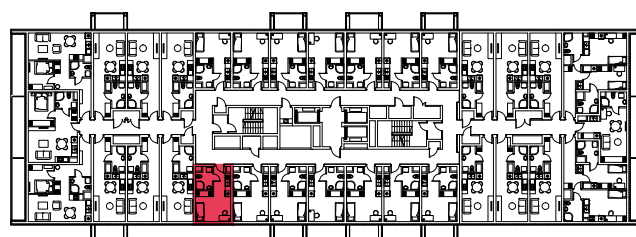

WYSTAWA OKIEN:  
WSCHÓD

20.46m<sup>2</sup>

1 pokój + aneks kuchenny

piętro: 7 | numer: 220

[www.zeusapartments.pl](http://www.zeusapartments.pl)