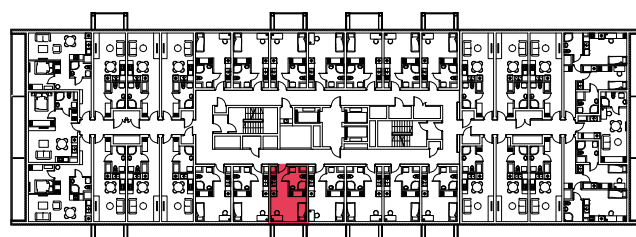

WYSTAWA OKIEN:  
WSCHÓD

20.46m<sup>2</sup>

1 pokój + aneks kuchenny

piętro: 7 | numer: 218

[www.zeusapartments.pl](http://www.zeusapartments.pl)