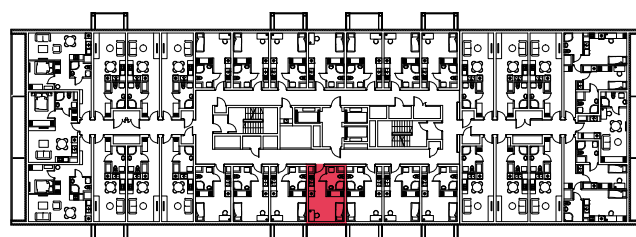

WYSTAWA OKIEN:  
WSCHÓD

20.58m<sup>2</sup>

1 pokój + aneks kuchenny

piętro: 7 | numer: 217

[www.zeusapartments.pl](http://www.zeusapartments.pl)