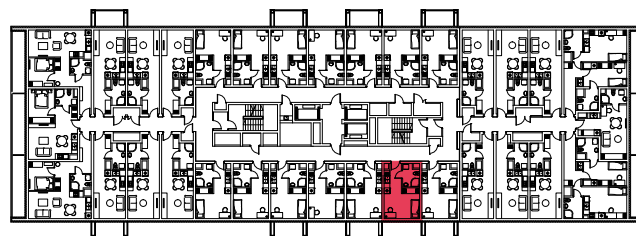

WYSTAWA OKIEN:
WSCHÓD

20.46m²

1 pokój + aneks kuchenny

piętro: 7 | numer: 215

www.zeusapartments.pl