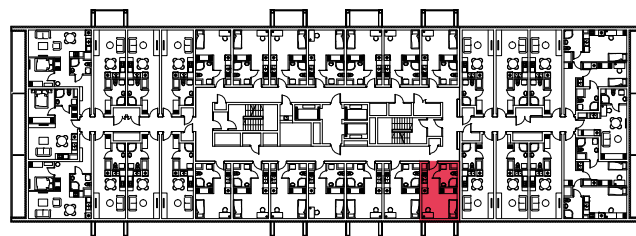

WYSTAWA OKIEN:
WSCHÓD

20.46m²

1 pokój + aneks kuchenny

piętro: 7 | numer: 214

www.zeusapartments.pl