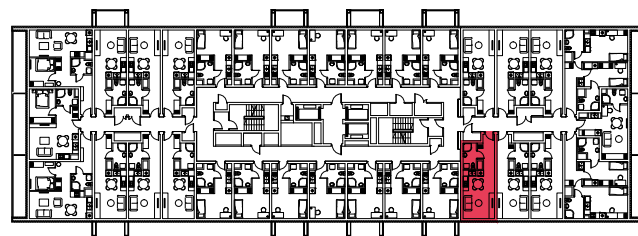

WYSTAWA OKIEN:
WSCHÓD

26.92m²

1 pokój + aneks kuchenny

piętro: 7 | numer: 213

www.zeusapartments.pl