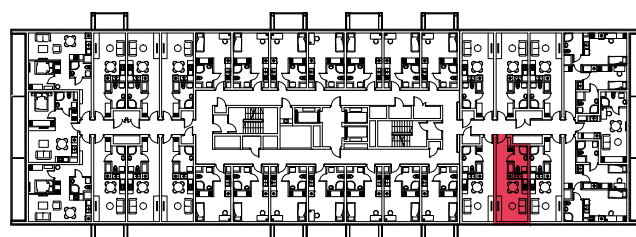

WYSTAWA OKIEN:  
WSCHÓD

27.19m<sup>2</sup>

1 pokój + aneks kuchenny

piętro: 7 | numer: 212

[www.zeusapartments.pl](http://www.zeusapartments.pl)