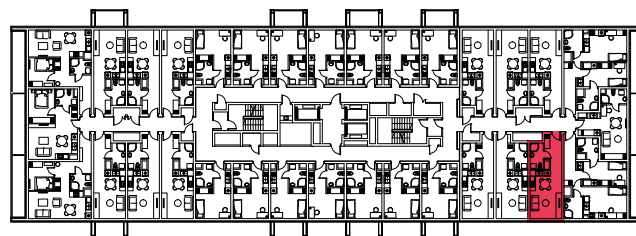

WYSTAWA OKIEN:  
WSCHÓD

27.47m<sup>2</sup>

1 pokój + aneks kuchenny

piętro: 7 | numer: 211

[www.zeusapartments.pl](http://www.zeusapartments.pl)