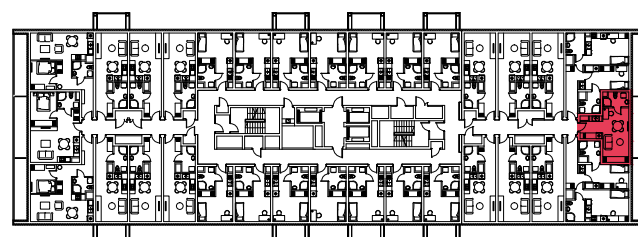

WYSTAWA OKIEN:
PÓŁNOC

25.20m²

1 pokój+ aneks kuchenny

piętro: 7 | numer: 209

www.zeusapartments.pl