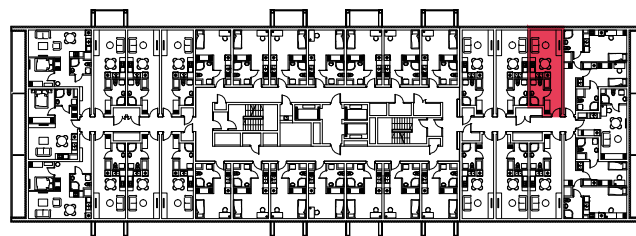

WYSTAWA OKIEN:
ZACHÓD

27.47m²

1 pokój + aneks kuchenny

piętro: 7 | numer: 207

www.zeusapartments.pl