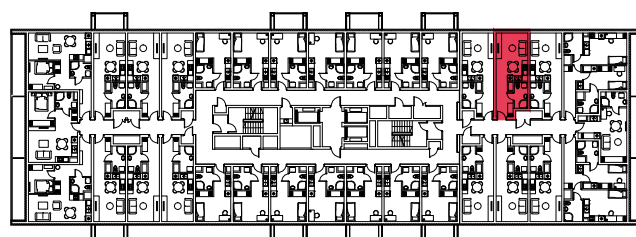

WYSTAWA OKIEN:
ZACHÓD

27.47m²

1 pokój + aneks kuchenny

piętro: 7 | numer: 206

www.zeusapartments.pl