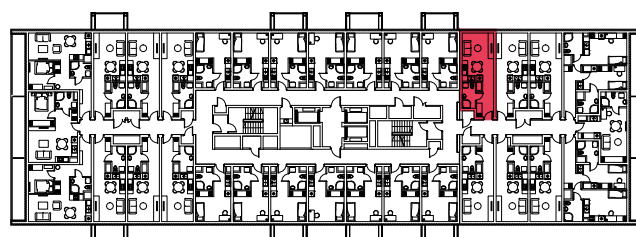

WYSTAWA OKIEN:  
ZACHÓD

27.47m<sup>2</sup>

1 pokój + aneks kuchenny

piętro: 7 | numer: 205

[www.zeusapartments.pl](http://www.zeusapartments.pl)