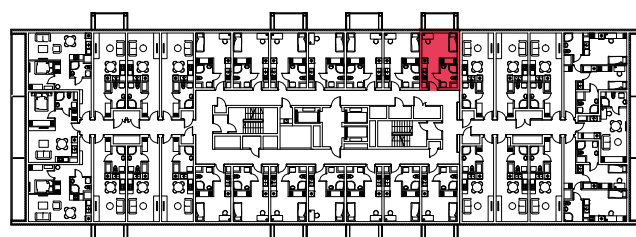

WYSTAWA OKIEN:  
ZACHÓD

20.46m<sup>2</sup>

1 pokój + aneks kuchenny

piętro: 7 | numer: 204

[www.zeusapartments.pl](http://www.zeusapartments.pl)