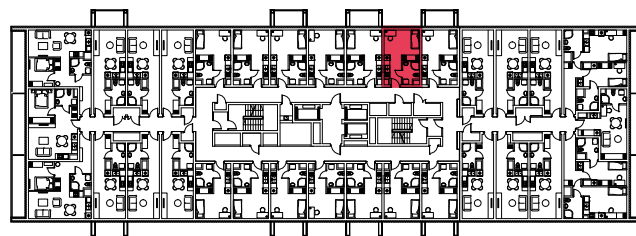

WYSTAWA OKIEN:
ZACHÓD

20.46m²

1 pokój + aneks kuchenny

piętro: 7 | numer: 203

www.zeusapartments.pl