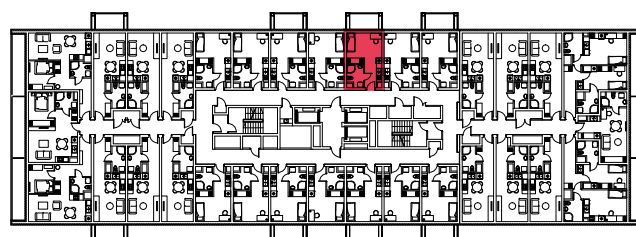

WYSTAWA OKIEN:  
ZACHÓD

20.46m<sup>2</sup>

1 pokój + aneks kuchenny

piętro: 7 | numer: 202

[www.zeusapartments.pl](http://www.zeusapartments.pl)