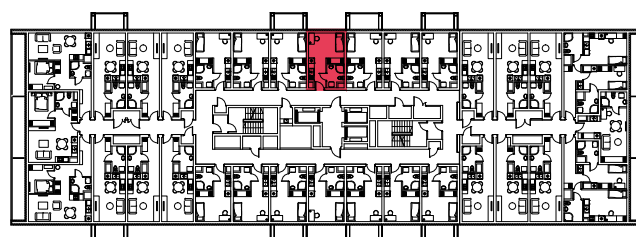

WYSTAWA OKIEN:
ZACHÓD

20.58m²

1 pokój + aneks kuchenny

piętro: 7 | numer: 201

www.zeusapartments.pl