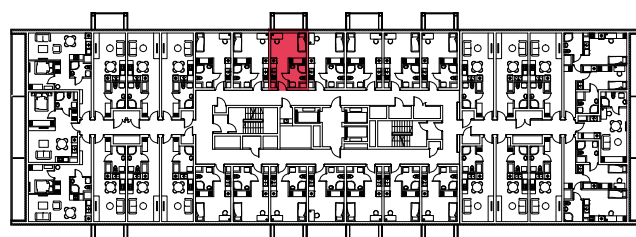

WYSTAWA OKIEN:  
ZACHÓD

20.46m<sup>2</sup>

1 pokój + aneks kuchenny

piętro: 7 | numer: 200

[www.zeusapartments.pl](http://www.zeusapartments.pl)