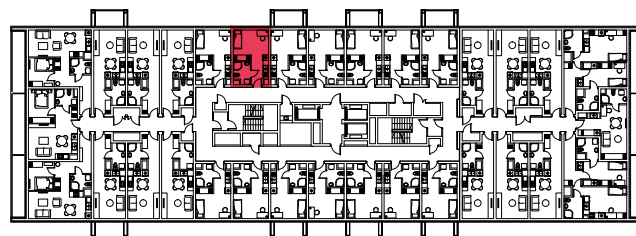

WYSTAWA OKIEN:  
ZACHÓD

20.46m<sup>2</sup>

1 pokój + aneks kuchenny

piętro: 7 | numer: 199

[www.zeusapartments.pl](http://www.zeusapartments.pl)