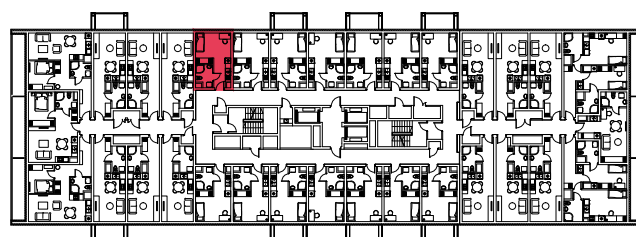

WYSTAWA OKIEN:
ZACHÓD

20.46m²

1 pokój + aneks kuchenny

piętro: 7 | numer: 198

www.zeusapartments.pl