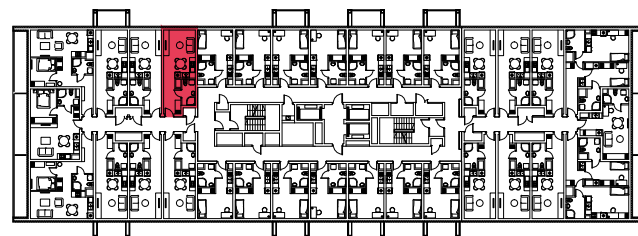

WYSTAWA OKIEN:
ZACHÓD

27.47m²

1 pokój + aneks kuchenny

piętro: 7 | numer: 197

www.zeusapartments.pl