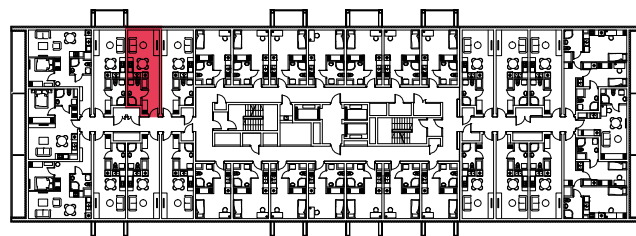

WYSTAWA OKIEN:  
ZACHÓD

27.47m<sup>2</sup>

1 pokój + aneks kuchenny

piętro: 7 | numer: 196

[www.zeusapartments.pl](http://www.zeusapartments.pl)