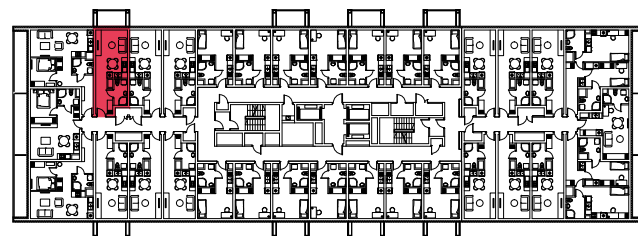

WYSTAWA OKIEN:
ZACHÓD

27.47m²

1 pokój + aneks kuchenny

piętro: 7 | numer: 195

www.zeusapartments.pl