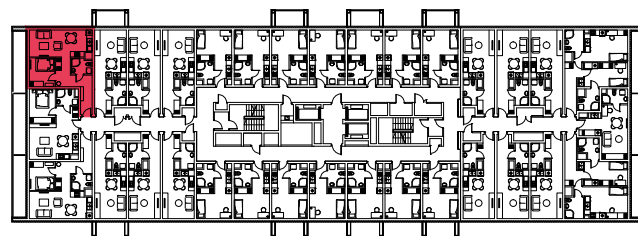

WYSTAWA OKIEN:
POŁUDNIĘ

41.86m²

2 pokoje + aneks kuchenny

piętro: 7 | numer: 194

www.zeusapartments.pl