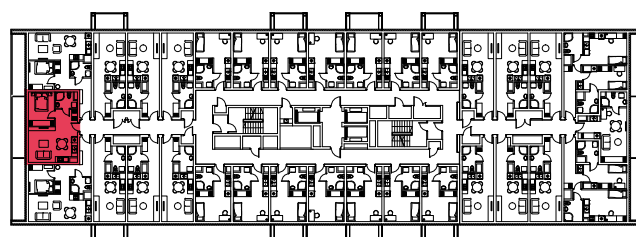

WYSTAWA OKIEN:
POŁUDNIE

36.98m²

2 pokoje + aneks kuchenny

piętro: 7 | numer: 193

www.zeusapartments.pl