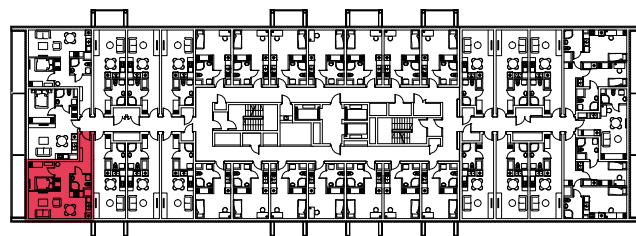

WYSTAWA OKIEN:
POŁUDNIĘ

41.86m²

2 pokoje + aneks kuchenny

piętro: 7 | numer: 192

www.zeusapartments.pl